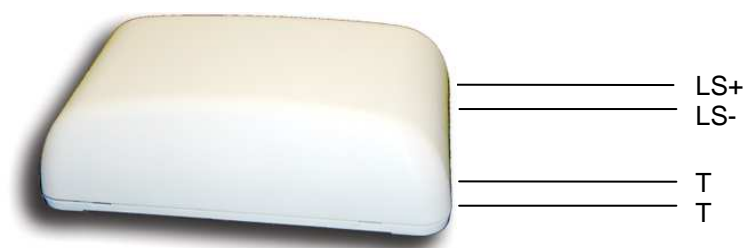

MPI-78

Design binnensirene, met luidspreker

De reeks MPI binnensirenes is een elegante en stijlvolle oplossing. Deze Incert erkende binnensirenes kunnen dankzij hun overschilderbare, slagbestendige kunststof uitvoering, in eender welk interieur gebruikt worden. Hun hoogwaardige interne electronica zorgt voor een reeks betrouwbare producten die feilloos compatibel zijn met de bestaande inbraaksystemen. Dankzij de verschillende uitvoeringen zijn deze sirenes flexibel inzetbaar voor elk type van installatie.

Technische specificaties

Afmetingen (BxHxD):	110x162x50mm
Aansluitingen:	1x luidspreker, 1x tamper
Kleur:	Wit (overschilderbaar)
Luidspreker:	8Ohm – 15Watt

Aansluitingen/principeschema

Bestelreferenties

MPI-70	Piëzo binnensirene met driver, 110dB
MPI-78	Binnensirene, luidspreker, 8Ohm-15W
MPI-80	Binnensirene met ingebouwde flits, luidspreker, 8Ohm-15W