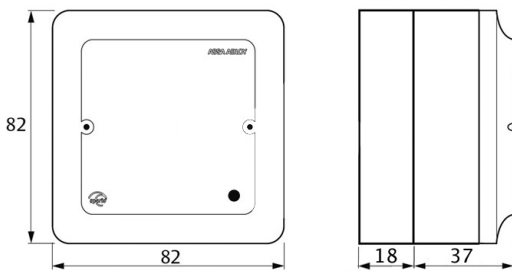

- Communicatie: 1 op 1 via Wiegand of Wiegand Advanced.
- Gebruik: opbouw of inbouw (standaard elektrische installatiedozen).
- Behuizing: kunststof, wit.
- Bedrijfstemperatuurbereik: van 5°C tot 35°C.
- Signalisatie: 3 LED (groen/oranje/rood).
- Afstand tussen de lezer en de hub: tot 25m, afhankelijk van de gebouwstructuur.

Artikelnaam	Art.nr	Afmetingen (mm)	Aantal deuren	Kleur	Materiaal behuizing	Kleur antenne	Spanning
AH20-WIESTD_G5	AH20-WIESTD_G5	82 x 82 x 55	1	wit	kunststof	wit	8 - 24 V, DC 0,8 W
AH20-WIEADV_G5	AH20-WIEADV_G5	82 x 82 x 55	1	wit	kunststof	wit	8 - 24 V, DC 0,8 W