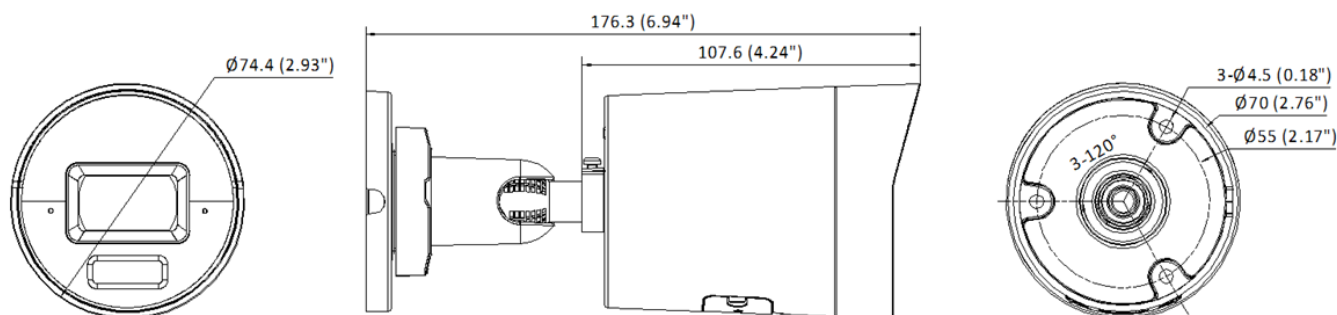

▪ Available Model

DS-2CD2046G2H-I2U/SRB(2.8mm)/Black

DS-2CD2046G2H-I2U/SRB(2.8mm)

DS-2CD2046G2H-I2U/SRB(4mm)

DS-2CD2046G2H-I2U/SL(2.8mm)

DS-2CD2046G2H-I2U/SL(4mm)

DS-2CD2046G2H-I2U/SL(2.8mm)/Black

▪ **Dimension**

Unit: mm (inch)

▪ **Accessory**

▪ **Optional**

DS-1275ZJ-SUS Vertical pole mount	DS-1276ZJ-SUS Corner mount	DS-1280ZJ-XS Junction box

Headquarters

No.555 Qianmo Road, Binjiang District,
Hangzhou 310051, China
T +86-571-8807-5998
www.hikvision.com