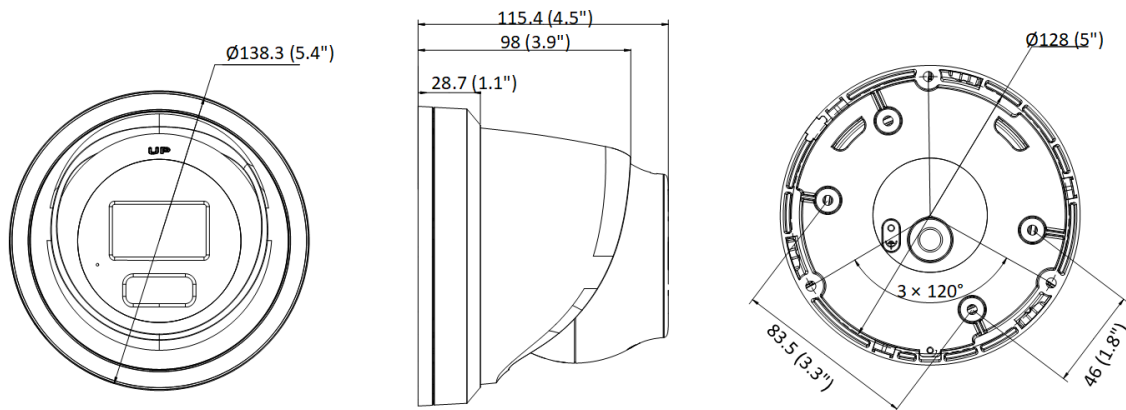

DS-2CD2387G3-LI2UY(2.8mm)(Black)

DS-2CD2387G3-LIY(2.8mm)

DS-2CD2387G3-LIY(4mm)

▪ **Dimension**

Unit: mm (inch)

▪ **Accessory**

▪ **Optional**

DS-1273ZJ-140 Wall mount	DS-1273ZJ-140B Wall mount	DS-1271ZJ-140 Pendant Mount	DS-1275ZJ-SUS Vertical pole mount	DS-1276ZJ-SUS Corner mount
				
				
DS-1280ZJ-PT6 Junction box	DS-2280ZJ-WA140 Junction box	DS-2200ZJ-WA-140 Wall mount	DS-2200ZJ-WAJ-140 Wall mount	DS-2210ZJ-WA-140 Pendant Mount
				
				